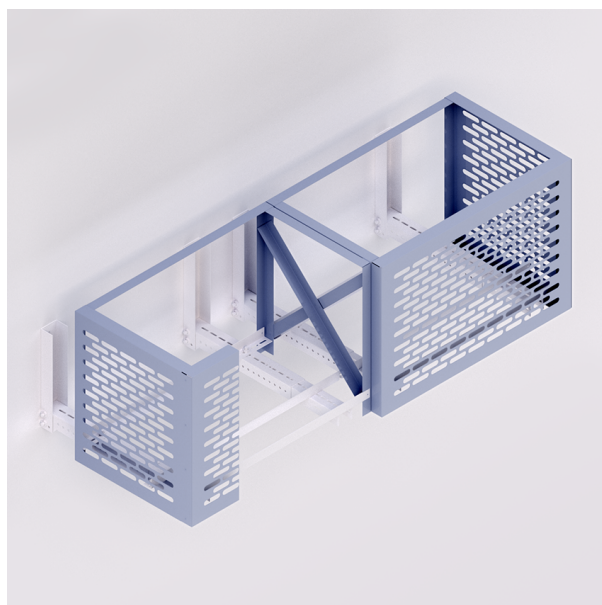

Индивидуальные решения

Нестандартное оборудование, большие сплит-системы, блоки, установленные в горизонтальный или вертикальный ряд, - для каждого из вариантов может быть предложено индивидуальное нетиповое решение с учетом всех требований и пожеланий со стороны заказчика

Горизонтальное решение

Наращивание по высоте

Сырье и цвета

Материал изготовления

Сталь оцинкованная

Декорирование и цвет

Перфорация
PolyUral (все коллекции)